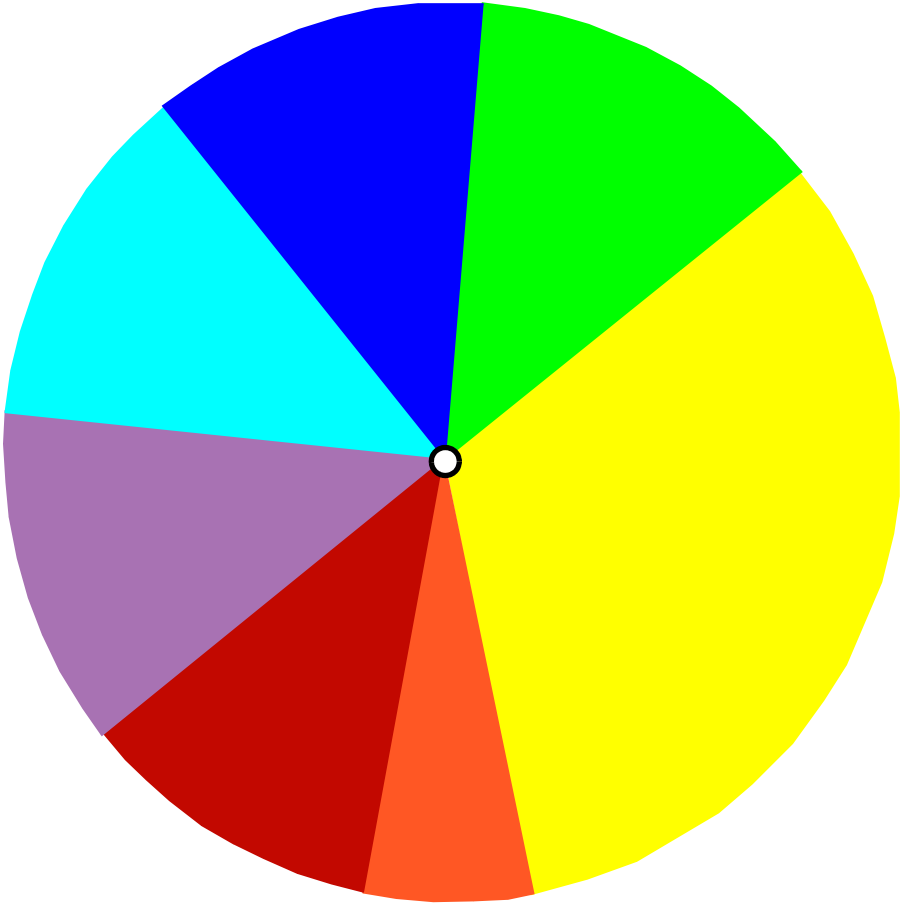

Kopieringsmaler

Mal til lita vindmølle

Forstørr til A4-format.

Mal til Pulfrich illusjon

Mal til papirfly

Mal til bumerang

Mal til motstrøms vannhjul

Mal til speilsymmetrier

Mønster

1.

Plasser vinkelspeilet slik at denne rosa dannes.

2.

Plasser vinkelspeilet slik at denne rosa dannes.

3.

Plasser vinkelspeilet slik at denne rosa dannes.

4.

Plasser vinkelspeilet slik at denne rosa dannes.

Grunnmønster

Mal for fargeskiver

Newtons fargeskive

Fargeblanding