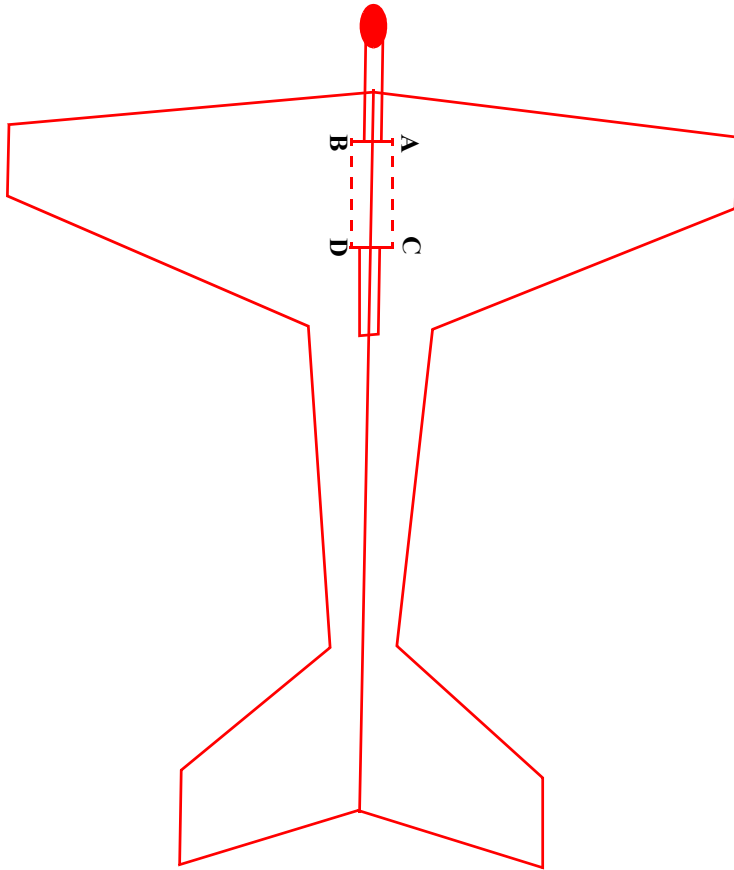

Kopieringsmaler

Mal til lita vindmølle

Forstørr til A4-format.

Mal til Pulfrich illusjon

Mal til papirfly

Mal til bumerang

Mal til motstrøms vannhjul

Mal til speilsymmetrier

Mønster

1.

Plasser vinkelspeilet slik at denne rosa dannes.

2.

Plasser vinkelspeilet slik at denne rosa dannes.

3.

Plasser vinkelspeilet slik at denne rosa dannes.

4.

Plasser vinkelspeilet slik at denne rosa dannes.

Grunnmønster

Mal for fargeskiver

Newtons fargeskive

Fargeblanding